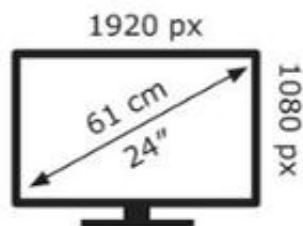

ENERG ⚡

PHILIPS

24PFS5525/12

21 kWh/1000h

2019/2013